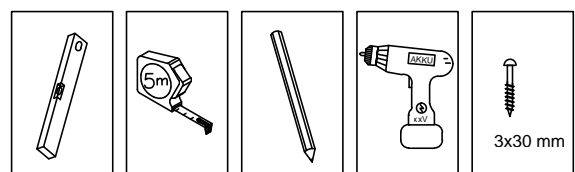

Art.Nr.

15928-1 Top ornament

15929-1 Bund ornament

Dette håndværktøj benyttes til montagen:
 Benøgtige Handværkzeuge:

Pos.nr.	Nr.	Emne – Beschreibung	Dim. cm
1	15928-1		73x27 cm

Pos.nr.	Nr.	Emne – Beschreibung	Dim. cm
1	15929-1		73x76 cm